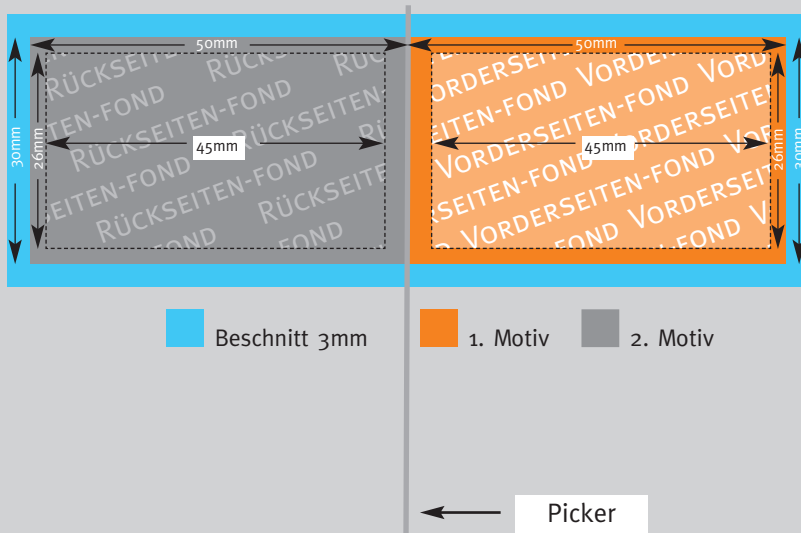

# Burger Flags 30 mm x 50 mm

(in Originalgröße angelegt)

## Bevorzugte Bildauflösung:

- Euroskala 300 dpi •
- Volltonfarben bevorzugt •
- Vektoren oder min. 1200 dpi